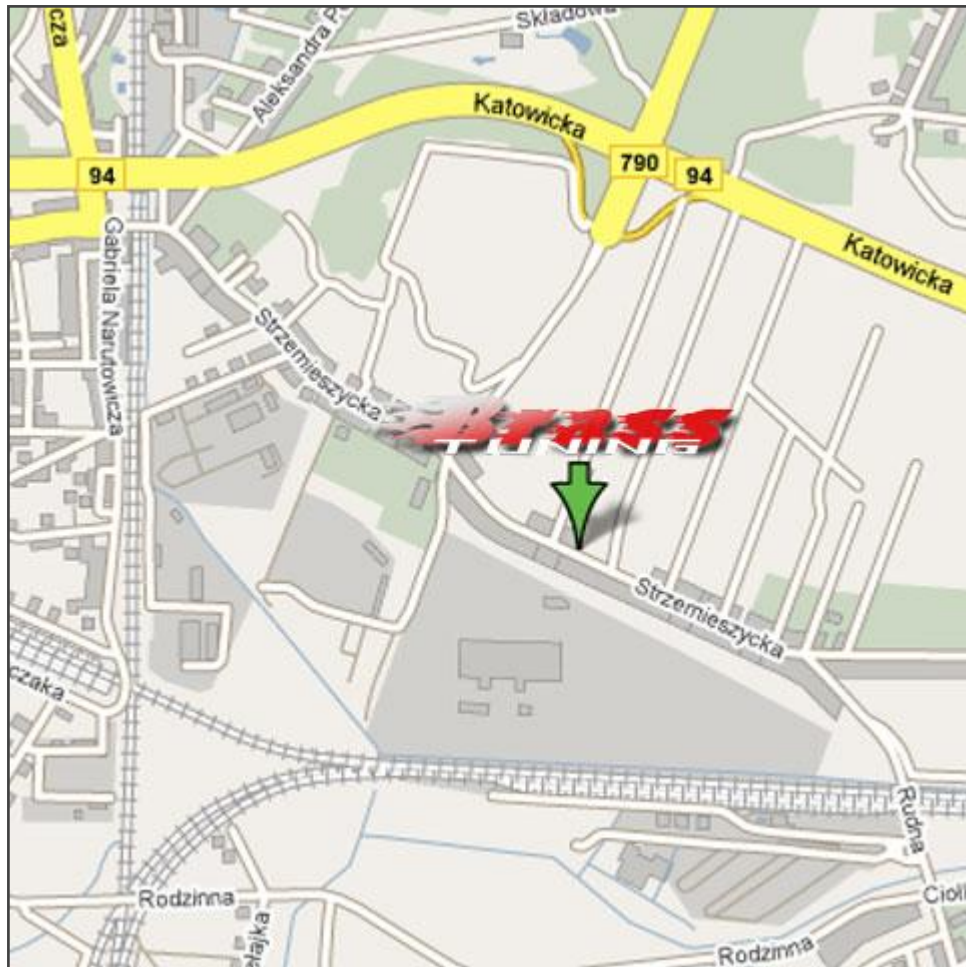

Mapka dojazdu do siedziby Brass Tuning:

Nasz adres:
Dąbrowa Górnicza, ul. Strzemieszycka 300